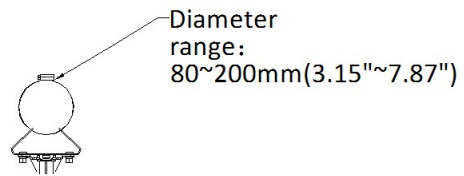

▪ Available Model

DS-2DE2807TT-CO/4G
 DS-2DE2807TT-CO/4G(US)
 DS-2DE2807TT-CO/4G(LA)
 DS-2DE2807TT-CO/4G(JP)

▪ Dimension

Unit:mm

Pole Mount

▪ **Accessory**

▪ **Optional**

DS-1602ZJ-Corner Corner mount	DS-1661ZJ Pendant Mount	DS-1602ZJ-Pole Vertical pole mount
		